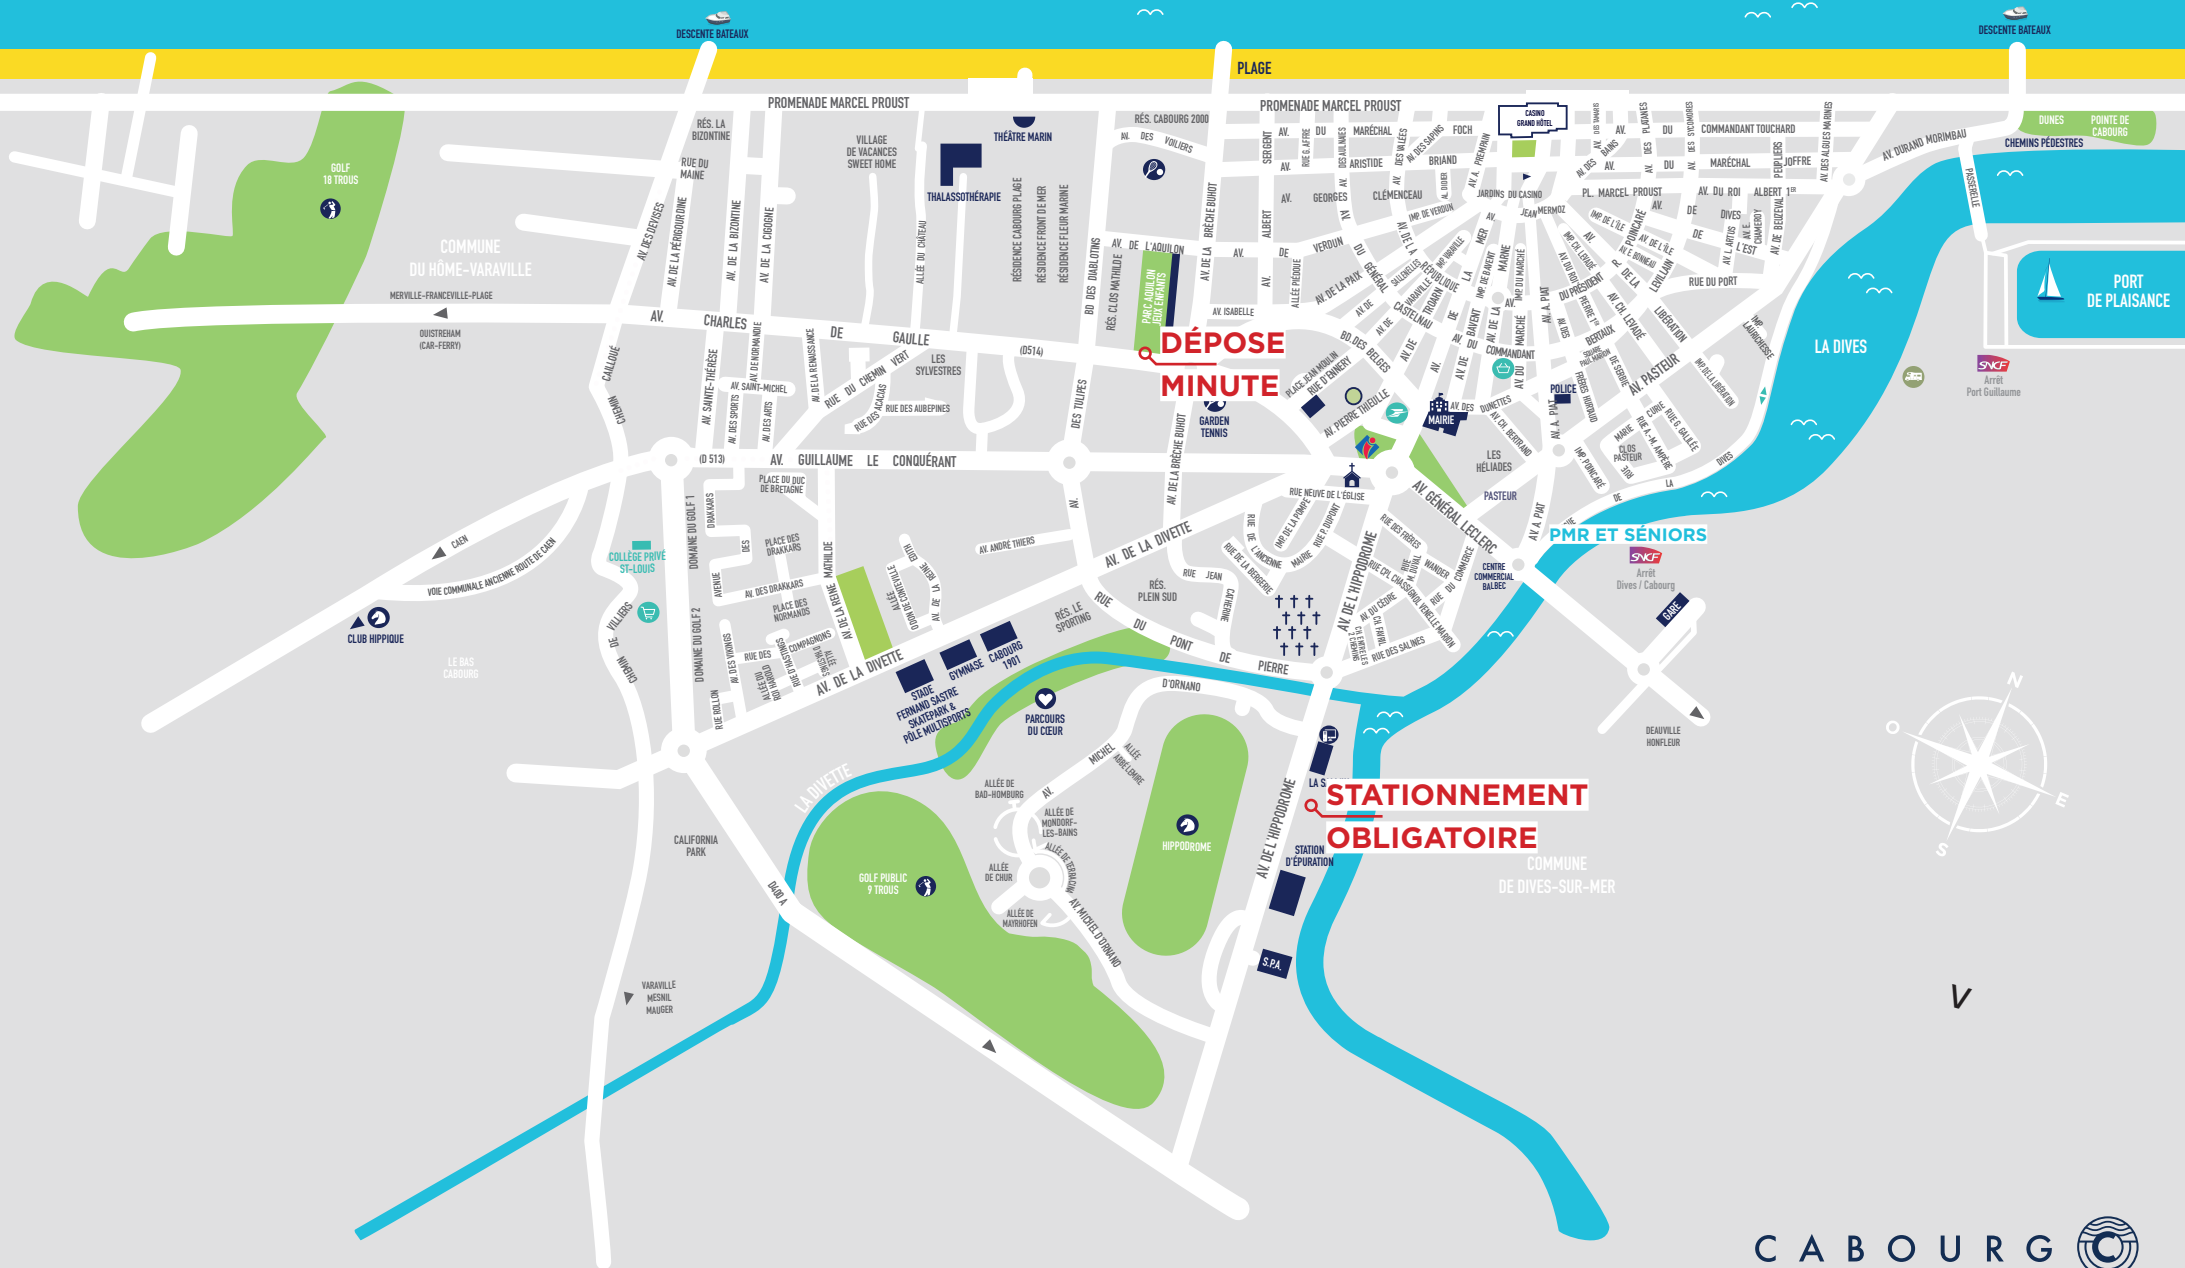

# PLAN D'ACCÈS BUS PARK

La Dives

La Dives

Agaphone

LA SALLIN

**ZONE DE STATIONNEMENT**

D400B

Av. de l'Hippodrome

odrome

Google

Fitness parc

Clos Melhilde

WC

Jeux 8 à 14 ans

**DÉPOT  
MINUTE**

D514

Av. Charles de Gaulle

La Cave des  
Tontons Cabourg

Av. Charles de Gaulle

Av. de la Breche Buhot

Borne de recharge  
MobisDEC

Belges

NomadeS