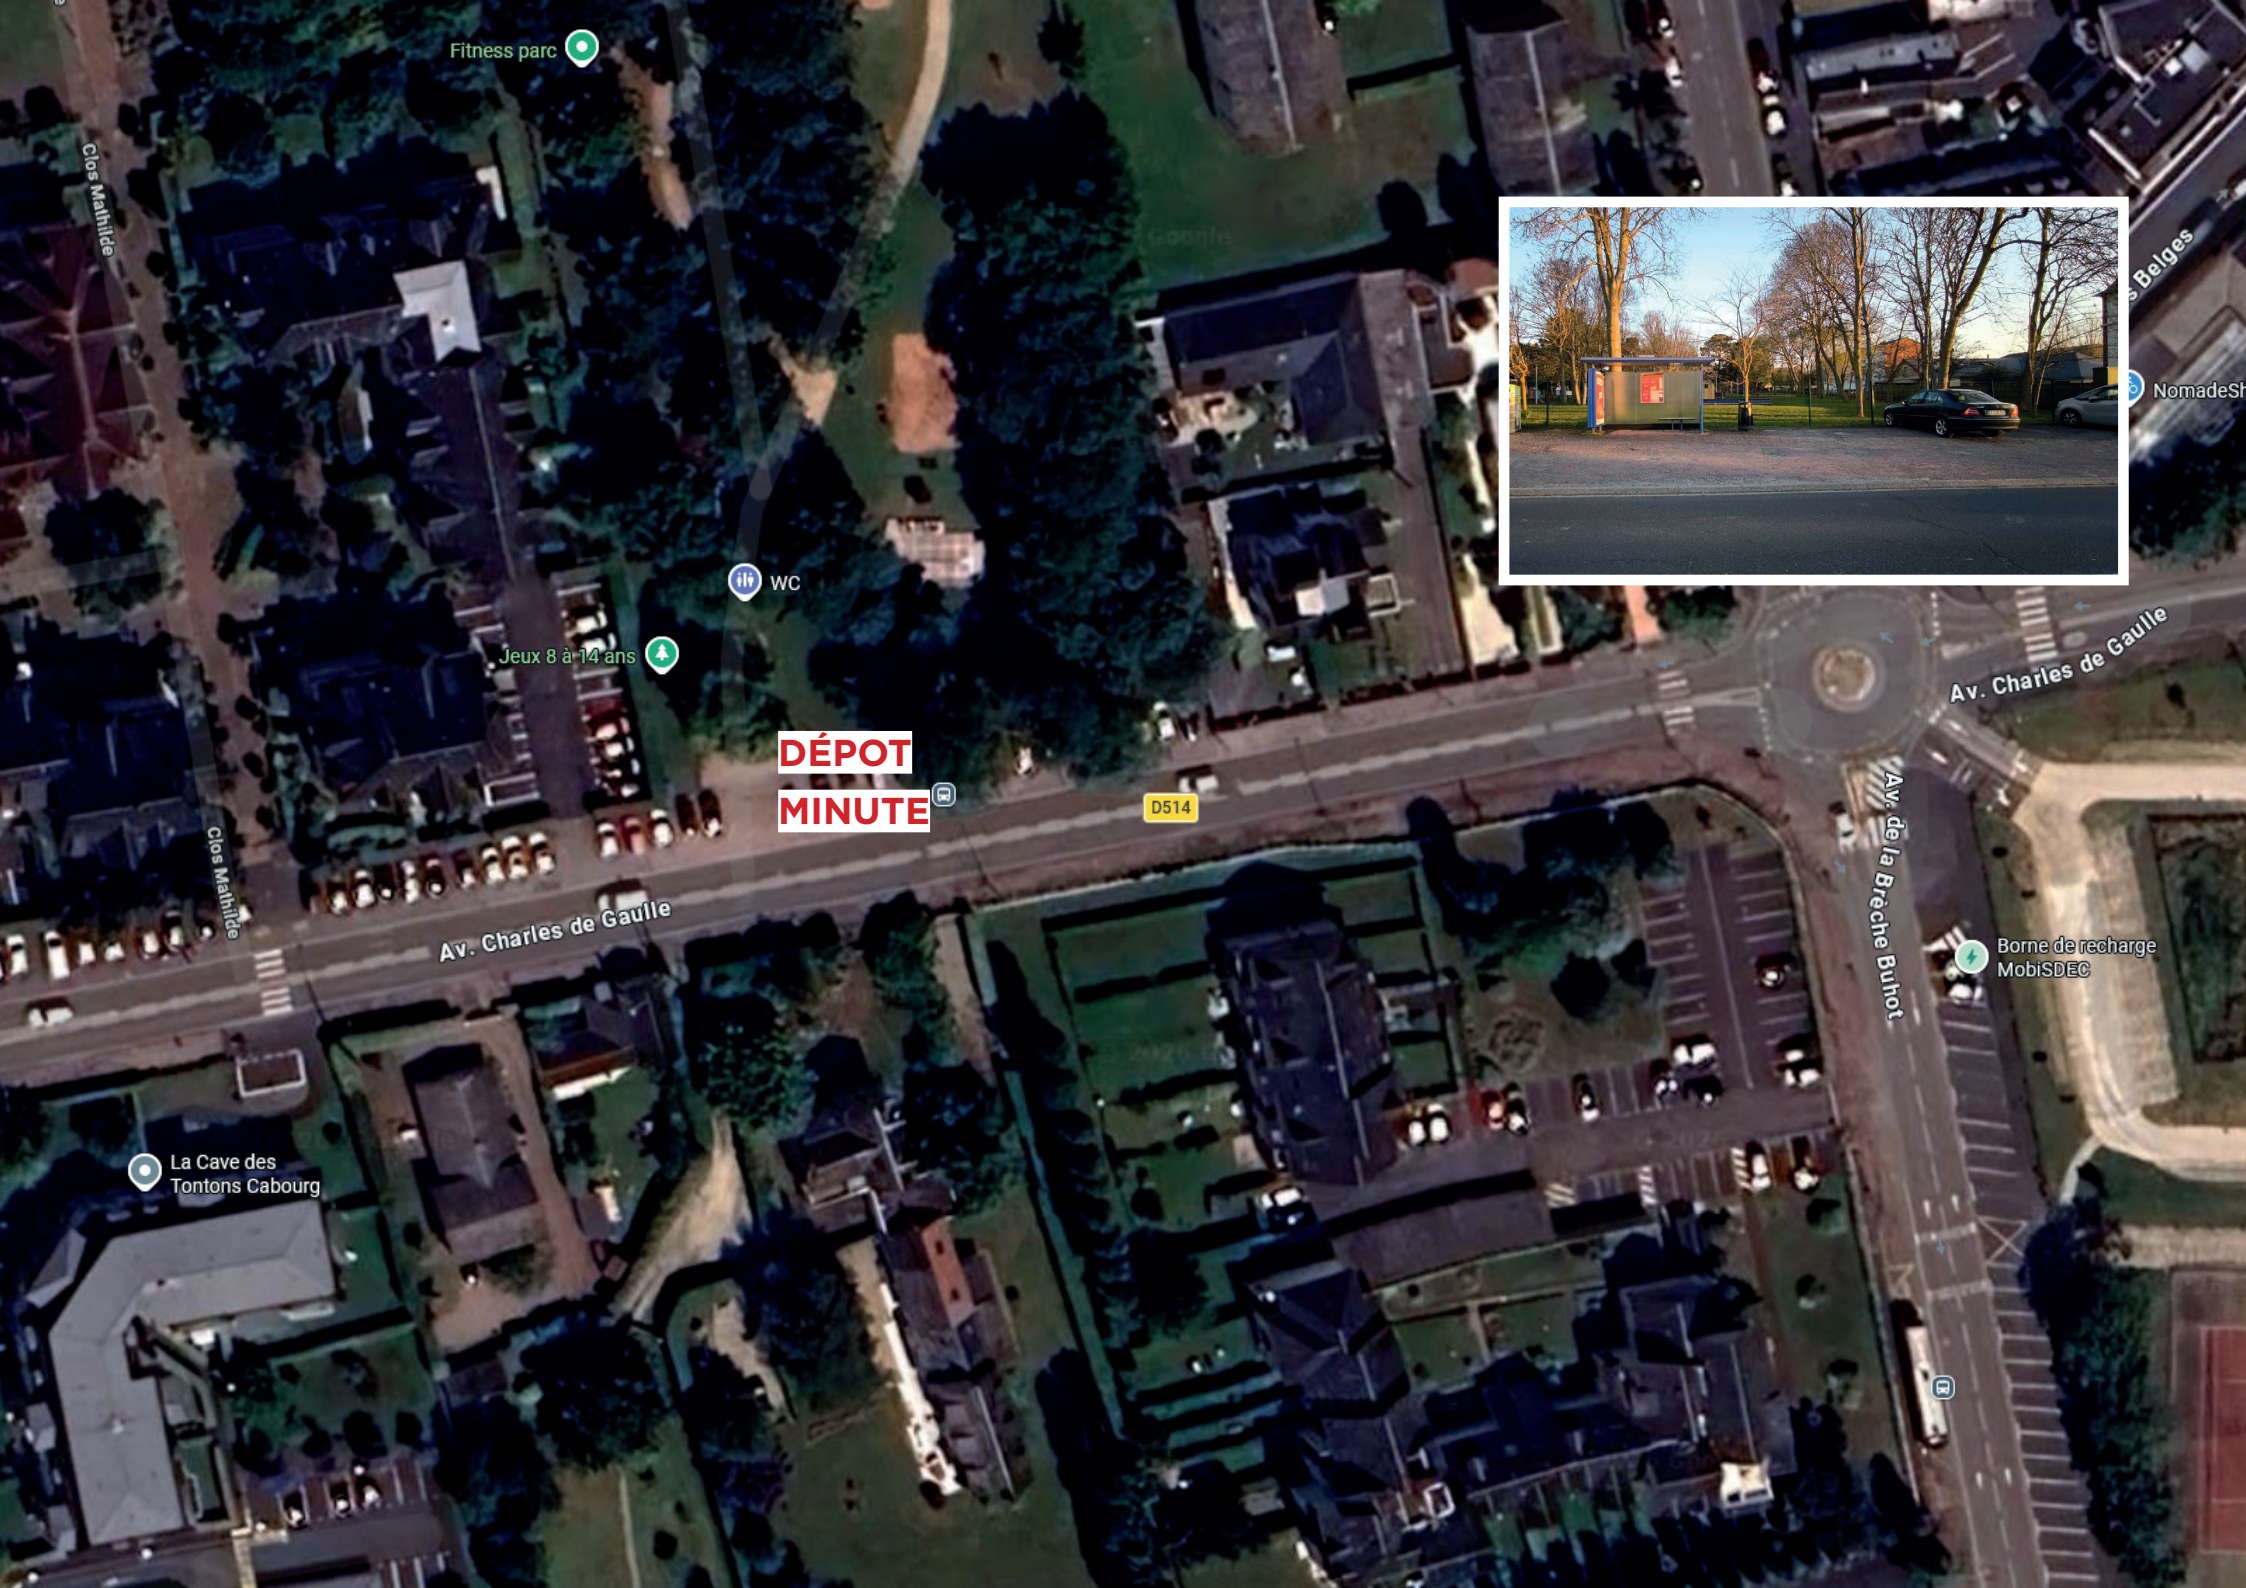

Fitness parc

Clos Melhilde

WC

Jeux 8 à 14 ans

**DÉPOT
MINUTE**

D514

Av. Charles de Gaulle

La Cave des
Tontons Cabourg

Av. Charles de Gaulle

Av. de la Breche Buhot

Borne de recharge
MobisDEC